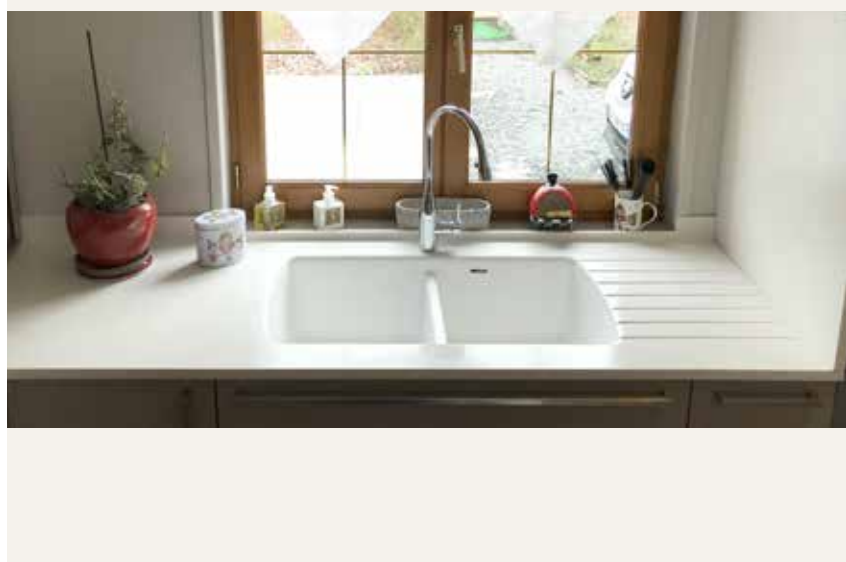

HI-MACS® épouse votre cuisine, il permet à votre plan de travail et à votre évier de ne pas comporter de joints et adopte un aspect uniforme coulé dans la masse.

LES PRODUITS MOULÉS

ALOBAT HABITAT vous propose la plus grande offre de cuves et vasques sur le marché qui vous permet de concevoir des espaces hautement fonctionnels. La combinaison de ces éléments et de plaques donne naissance à une unité hygiénique, obtenue grâce à l'assemblage sans joints apparents.